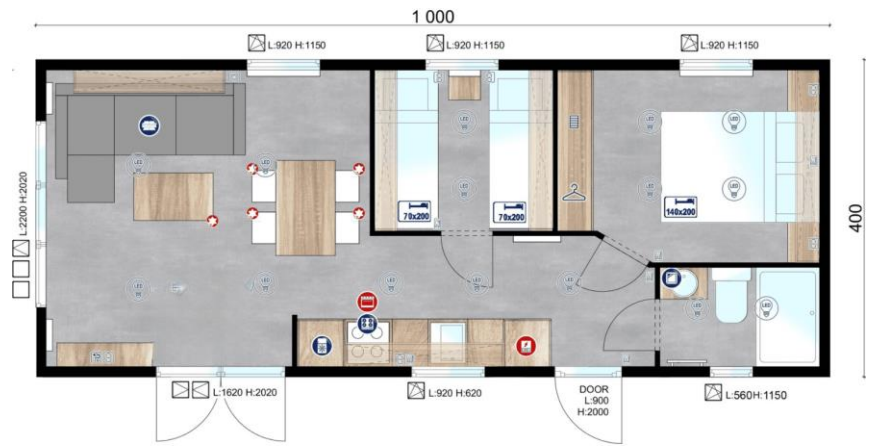

Mobilheim Primavera Safarie

**Einzigartig nur bei uns:
Besichtigungsfahrten möglich.**

Grundriss Primavera Safari

Größe: 10,00 x 4,00 m

Schlafzimmer: 2

Badezimmer: 1

Entdecken Sie das Mobilheim PRIMAVERA 2407 – die perfekte Lösung für alle, die Komfort und Mobilität schätzen. Mit einer gut gestalteten Fläche von 40m² bietet es Platz für 4-5 Personen.

Es verfügt über große Fenster im Wohnbereich, einschließlich eines Kippfensters, eine Geberit-Toilette, eine 120cm x 80cm Duschkabine, glänzende weiße Fronten an den Möbeln und zusätzliche dekorative Paneele im Schlafzimmer und Badezimmer. Es ist gut isoliert und kann das ganze Jahr über genutzt werden. Das attraktive Preis-Leistungs-Verhältnis und die hohe Verarbeitungsqualität machen es zu einer hervorragenden Wahl. Der Aufbau dauert nur wenige Stunden und das mobile Fahrgestell ermöglicht eine einfache Platzierung. Die kurze Lieferzeit bedeutet, dass Sie Ihr neues Zuhause in kürzester Zeit genießen können. Wählen Sie das mobile Zuhause PRIMAVERA 2407 für ein komfortables und flexibles Wohnen.