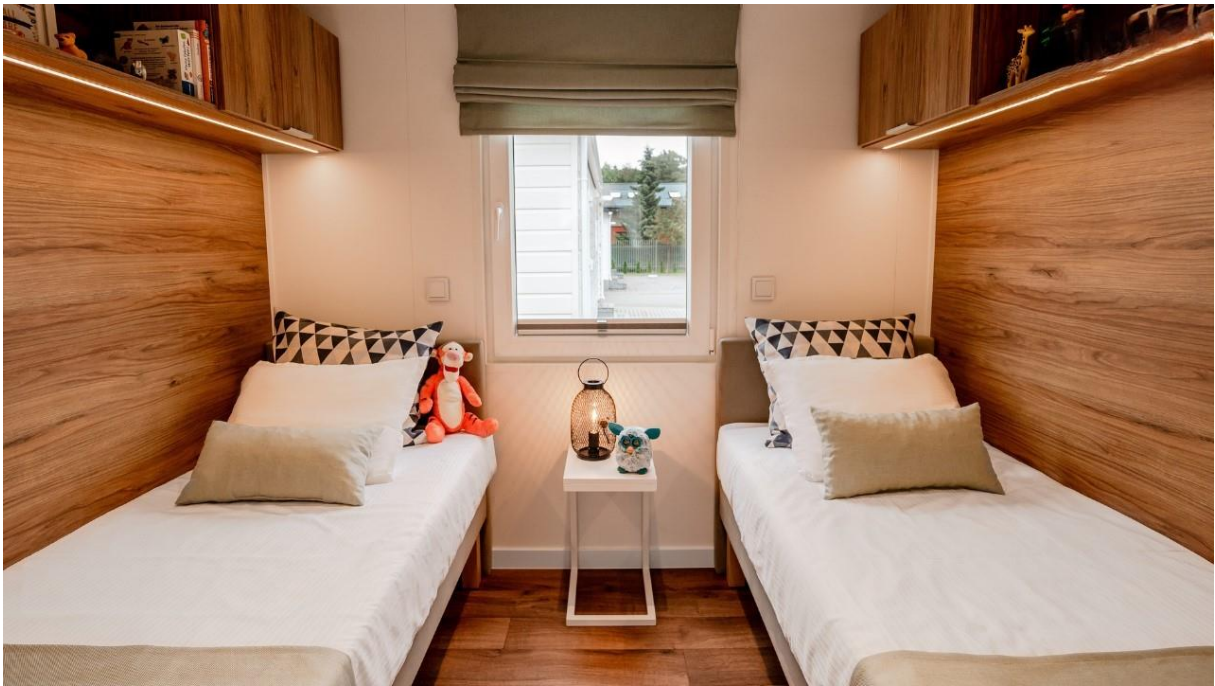

Mobilheim Primavera Safarie

**Einzigartig nur bei uns:
Besichtigungsfahrten möglich.**

Grundriss Primavera Safari

Größe: 10,00 x 4,00 m

Schlafzimmer: 2

Badezimmer: 1

Entdecken Sie das Mobilheim PRIMAVERA 2407 – die perfekte Lösung für alle, die Komfort und Mobilität schätzen. Mit einer gut gestalteten Fläche von 40m² bietet es Platz für 4-5 Personen.

Es verfügt über große Fenster im Wohnbereich, einschließlich eines Kippfensters, eine Geberit-Toilette, eine 120cm x 80cm Duschkabine, glänzende weiße Fronten an den Möbeln und zusätzliche dekorative Paneele im Schlafzimmer und Badezimmer. Es ist gut isoliert und kann das ganze Jahr über genutzt werden. Das attraktive Preis-Leistungs-Verhältnis und die hohe Verarbeitungsqualität machen es zu einer hervorragenden Wahl. Der Aufbau dauert nur wenige Stunden und das mobile Fahrgestell ermöglicht eine einfache Platzierung. Die kurze Lieferzeit bedeutet, dass Sie Ihr neues Zuhause in kürzester Zeit genießen können. Wählen Sie das mobile Zuhause PRIMAVERA 2407 für ein komfortables und flexibles Wohnen.